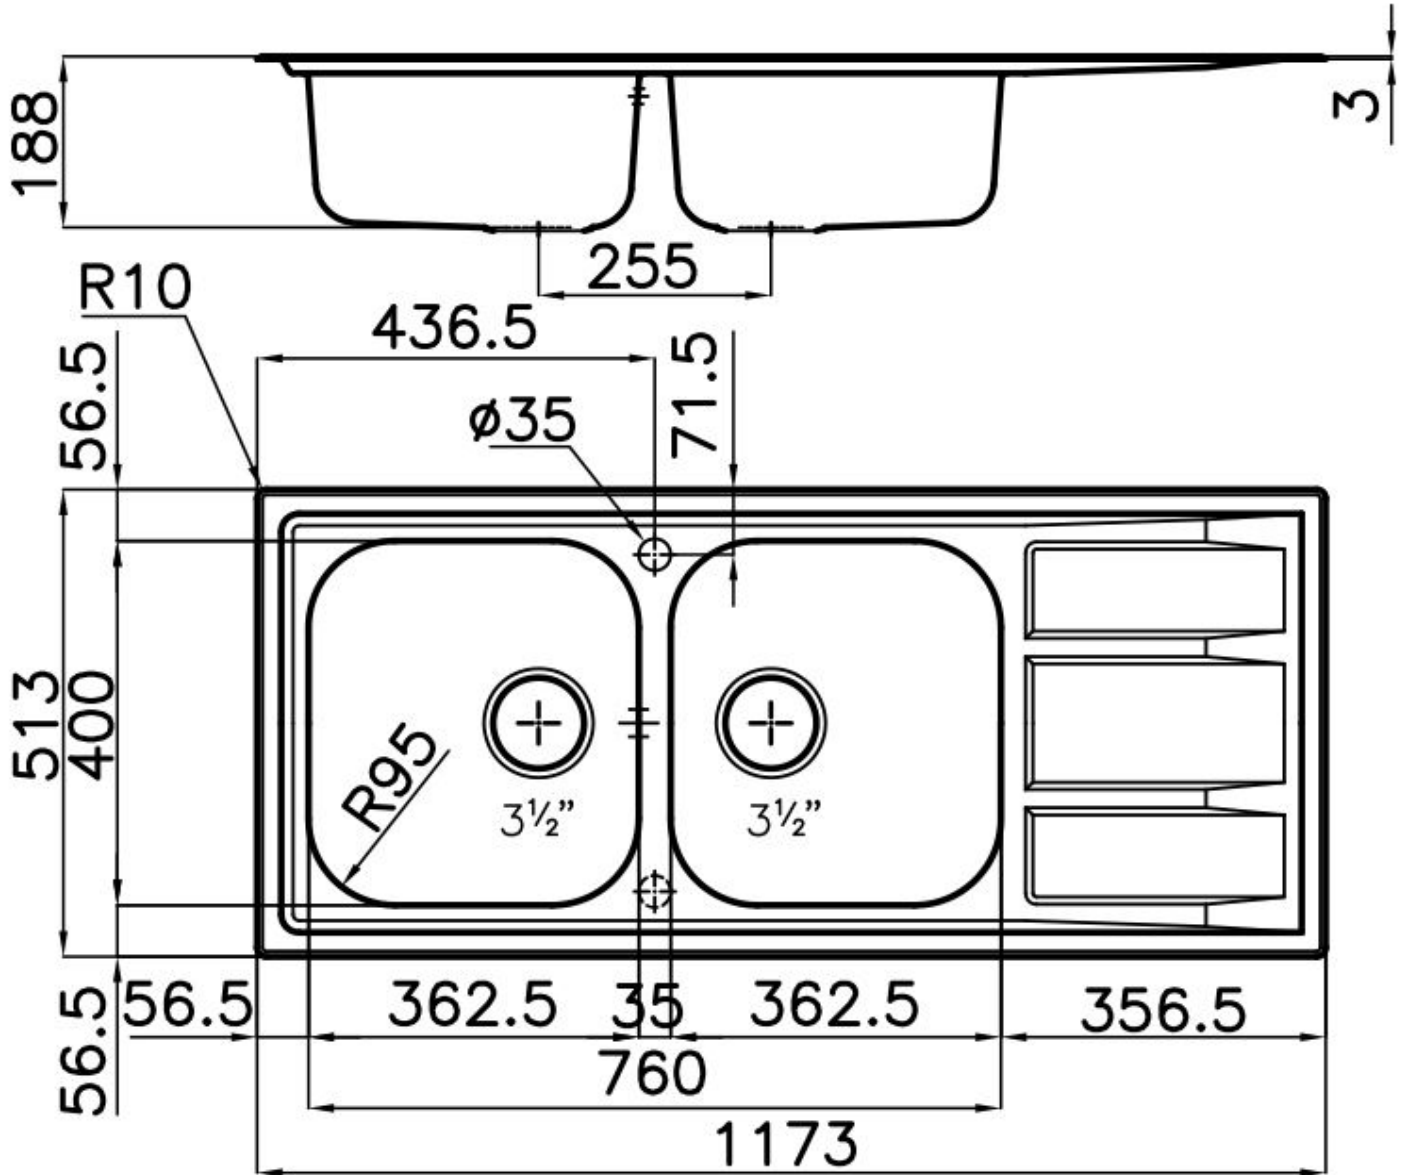

TECHNISCHE DATEN